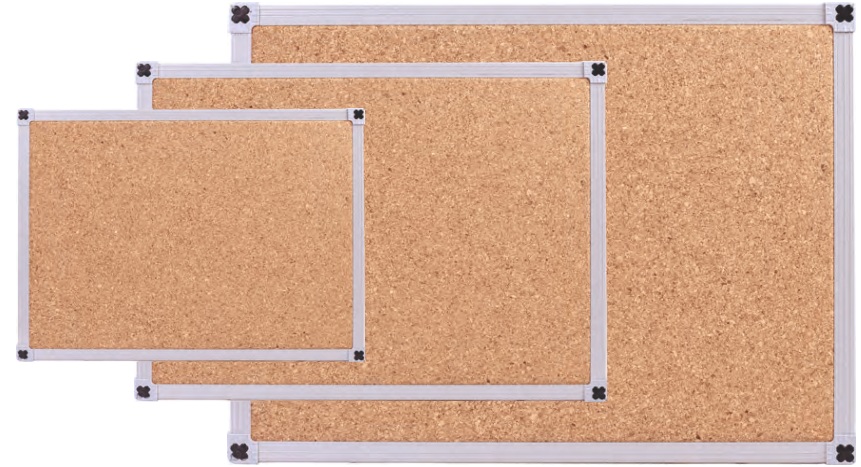

Mantar Pano
Cork Board