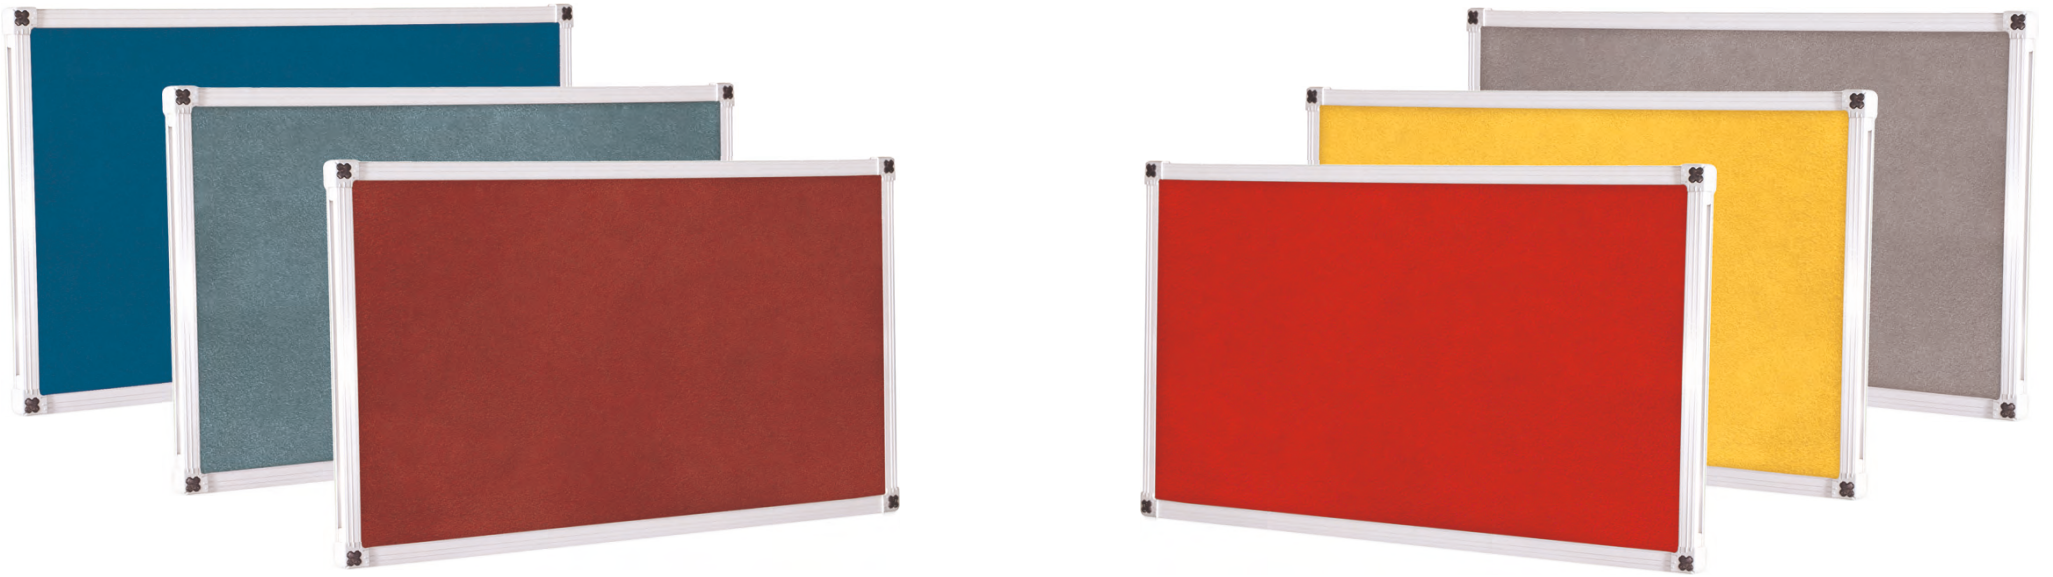

Kumaşlı Pano
Fabric Board